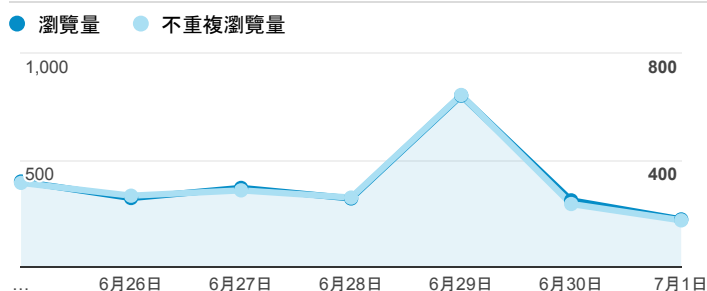

報表02_流量

2018年6月25日 - 2018年7月1日

所有使用者
100.00% 個工作階段

瀏覽量和平均網頁停留時間

瀏覽量和造訪

瀏覽量和不重複瀏覽量

造訪和瀏覽量 (依 來源/媒介 分組)

來源/媒介	工作階段	瀏覽量
tku.edu.tw / referral	660	953
(direct) / (none)	548	1,252
google / organic	298	456
ravsitsolution.com / referral	20	20
com.google.android.googlequicksearchbox / referral	15	19
servicelearning.sa.tku.edu.tw / referral	8	14
ee.tku.edu.tw / referral	4	5
i.lanyang.tku.edu.tw / referral	3	4
iit.tku.edu.tw / referral	3	3
...

造訪和新造訪率 (依 服務供應商 分組)

服務供應商	工作階段	瀏覽量
taipei taiwan	490	853
hinet taiwan	204	380
taiwan mobile co. ltd.	135	241
panchiao taipei hsien taiwan	133	241
taiwan fixed network co. ltd.	105	190
tamkang university	104	179
tfn media co. ltd.	86	137
vibo telecom inc.	83	159
kbro co. ltd.	24	41
chunghwa telecom data communication business group	22	34