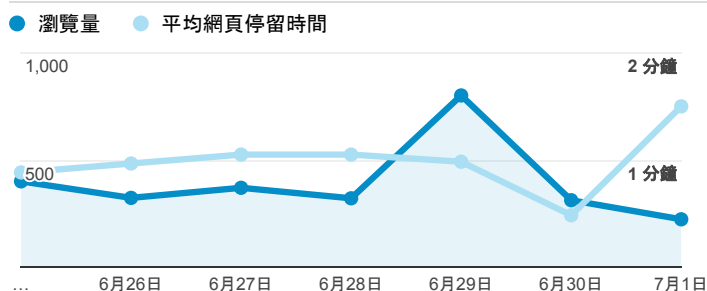

報表02_流量

2018年6月25日 - 2018年7月1日

所有使用者
100.00% 個工作階段

瀏覽量和平均網頁停留時間

瀏覽量和造訪

瀏覽量和不重複瀏覽量

造訪和瀏覽量 (依 來源/媒介 分組)

來源/媒介	工作階段	瀏覽量
tku.edu.tw / referral	660	953
(direct) / (none)	548	1,252
google / organic	298	456
ravsitsolution.com / referral	20	20
com.google.android.googlequicksearchbox / referral	15	19
servicelearning.sa.tku.edu.tw / referral	8	14
ee.tku.edu.tw / referral	4	5
i.lanyang.tku.edu.tw / referral	3	4
iit.tku.edu.tw / referral	3	3
...

造訪和新造訪率 (依 服務供應商 分組)

服務供應商	工作階段	瀏覽量
taipei taiwan	490	853
hinet taiwan	204	380
taiwan mobile co. ltd.	135	241
panchiao taipei hsien taiwan	133	241
taiwan fixed network co. ltd.	105	190
tamkang university	104	179
tfn media co. ltd.	86	137
vibo telecom inc.	83	159
kbro co. ltd.	24	41
chunghwa telecom data communication business group	22	34