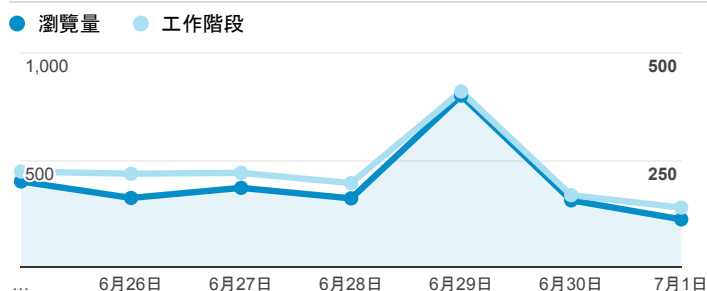

報表02_流量

2018年6月25日 - 2018年7月1日

所有使用者
100.00% 個工作階段

瀏覽量和平均網頁停留時間

瀏覽量和造訪

瀏覽量和不重複瀏覽量

造訪和瀏覽量 (依 來源/媒介 分組)

來源/媒介	工作階段	瀏覽量
tku.edu.tw / referral	660	953
(direct) / (none)	548	1,252
google / organic	298	456
ravsitsolution.com / referral	20	20
com.google.android.googlequicksearchbox / referral	15	19
servicelearning.sa.tku.edu.tw / referral	8	14
ee.tku.edu.tw / referral	4	5
i.lanyang.tku.edu.tw / referral	3	4
iit.tku.edu.tw / referral	3	3
...

造訪和新造訪率 (依 服務供應商 分組)

服務供應商	工作階段	瀏覽量
taipei taiwan	490	853
hinet taiwan	204	380
taiwan mobile co. ltd.	135	241
panchiao taipei hsien taiwan	133	241
taiwan fixed network co. ltd.	105	190
tamkang university	104	179
tfn media co. ltd.	86	137
vibo telecom inc.	83	159
kbro co. ltd.	24	41
chunghwa telecom data communication business group	22	34